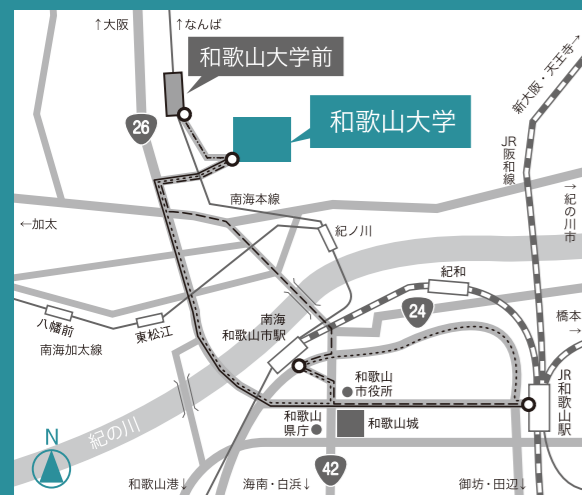

# 和歌山大学大学院 観光学研究科 観光地域マネジメント専攻 専門職大学院

Graduate School of Tourism  
Wakayama University

### アクセス

- 南海和歌山大学前駅から  
徒歩で約20分、和歌山バス（和歌山大学前駅東口バス停 和歌山大学行き）で約4分
- 南海和歌山市駅から  
和歌山バス（4番乗り場 和歌山大学行き）で約20分
- JR和歌山駅から  
和歌山バス（4番乗り場 和歌山大学行き）で約30分