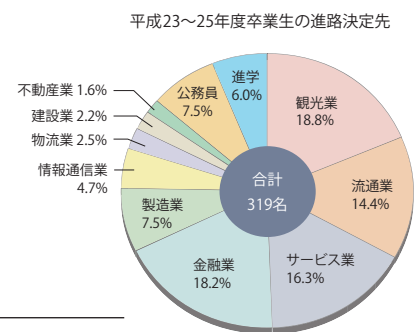

○観光学部の就職支援状況

「キャリアセンター観光学部」では、少人数教育を特徴とする各ゼミナール担当教員と連携したきめ細やかなサポートで、学生をよりよい進路へ導きます。進路や就職についての相談に個別に対応するほか、授業の一環として、学生の就職に対する意識を高めることを目的としたキャリア教育科目を各年次に開設しています(「観光キャリア・デザインⅠ、Ⅱ」など)。また、インターンシップについても、観光学部の長を活かした独自のプログラムを開発し、社会参画に対する学生の問題意識を高める取り組みが成果を挙げています。