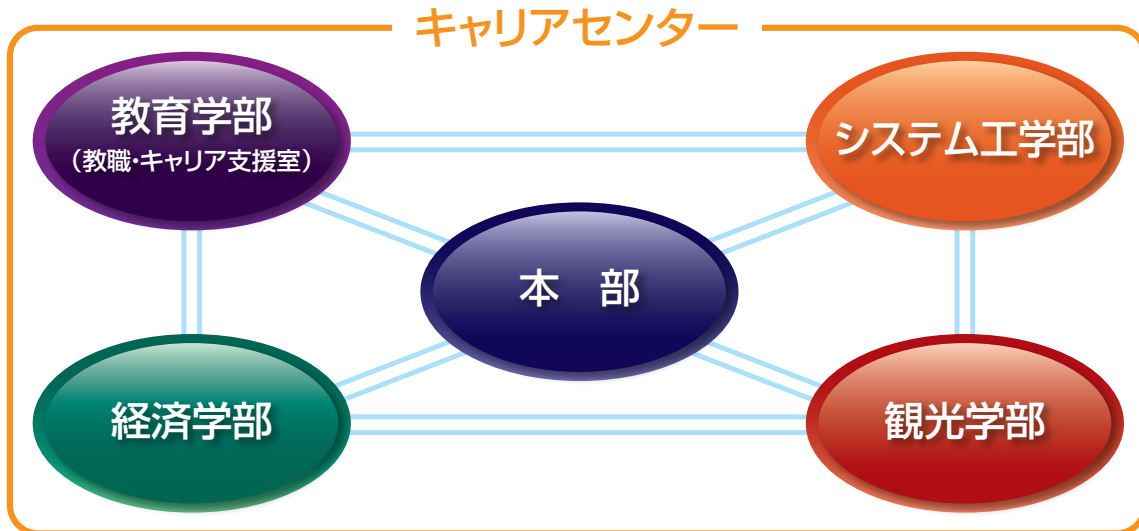

### 大学院

進学 Entrants to Graduate Schools (Doctoral programs)	就職 Employment				その他 Others
	民間企業等 Private Industry	教員 Teachers	公務員 Government and Municipal Offices	その他 Others	
10	145	29	9	1	42

大学院修了者には、単位取得退学者を含み、単位取得退学後の学位取得修了者を含めない。

## ■キャリア教育・就職支援体制 Career Support

学生満足度の向上を目標に掲げる和歌山大学では、学生が希望の進路を実現できるように充実した就職サポート体制を整えております。

キャリアセンターは、全学の学生を対象にしたキャリア支援事業や、求人情報検索システムによる情報提供、学内での合同企業説明会の開催、インターンシップなどの計画・実施、外国人留学生向けの就職での相談や情報提供をする本部のほか、各学部でも学生一人ひとりのニーズにあわせた相談等を行っております。