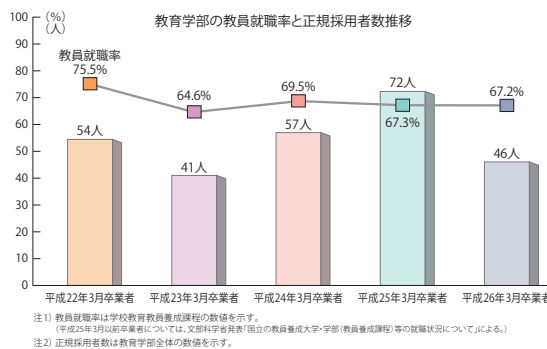

### 大学院

進学 Entrants to Graduate Schools (Doctoral programs)	就職 Employment				その他 Others
	民間企業等 Private Industry	教員 Teachers	公務員 Government and Municipal Offices	その他 Others	
10	145	29	9	1	42

大学院修了者には、単位取得退学者を含み、単位取得退学後の学位取得修了者を含めない。

## ■キャリア教育・就職支援体制 Career Support

学生満足度の向上を目標に掲げる和歌山大学では、学生が希望の進路を実現できるように充実した就職サポート体制を整えております。

キャリアセンターは、全学の学生を対象にしたキャリア支援事業や、求人情報検索システムによる情報提供、学内での合同企業説明会の開催、インターンシップなどの計画・実施、外国人留学生向けの就職での相談や情報提供をする本部のほか、各学部でも学生一人ひとりのニーズにあわせた相談等を行っております。

### ○教育学部の就職支援状況

「キャリアセンター教育学部（教職・キャリア支援室）」では、学生一人ひとりの志望に合わせた採用試験対策と、教職全般にわたるきめ細かなアドバイスをしています。担当の7名の大学教員に加えて豊富な教職経験を持った4名の客員教授が常駐し、3回生の10月に学生全員と個別面談を実施し、採用試験まで継続して面接や小論文指導などを行っています。また教職経験を持つ本学部のOB・OGの協力による「模擬面接」や「教員採用試験対策講座」もあり、教員をめざす学生をトータルにサポートします。民間企業あるいは一般公務員などへの就職を目指す学生に対しては、キャリアセンター本部と連携して支援を行っており、昨年度は民間・官公庁において86.8%と高い就職率になっています。