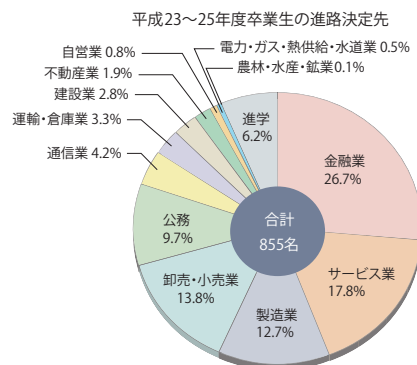

○経済学部の就職支援状況

「キャリアセンター経済学部」では、学生の相談に専門のキャリアカウンセラーが応じています。また、専門科目の中で「キャリア・デザイン」、「社会人基礎力」のキャリア教育科目を開講。各々、自分は何をしたいのか、それをどうやって実現していくのか等、考える機会を提供しています。人的な連携強化にも取り組んでおり、進路が決定した上級生が下級生を支援する「スチューデントリンク」の取組や和歌山大学経済学部同窓会「柑芦会(こうろかい)」とも積極的に交流。OB・OGとも連携し支援を行っていることも大きな強みです。このように経済学部では、学生一人ひとりが自分の可能性を最大限に活かし満足度の高い進路が実現できるよう、指導教員とキャリアカウンセラーが中心となり学部をあげてサポートしています。