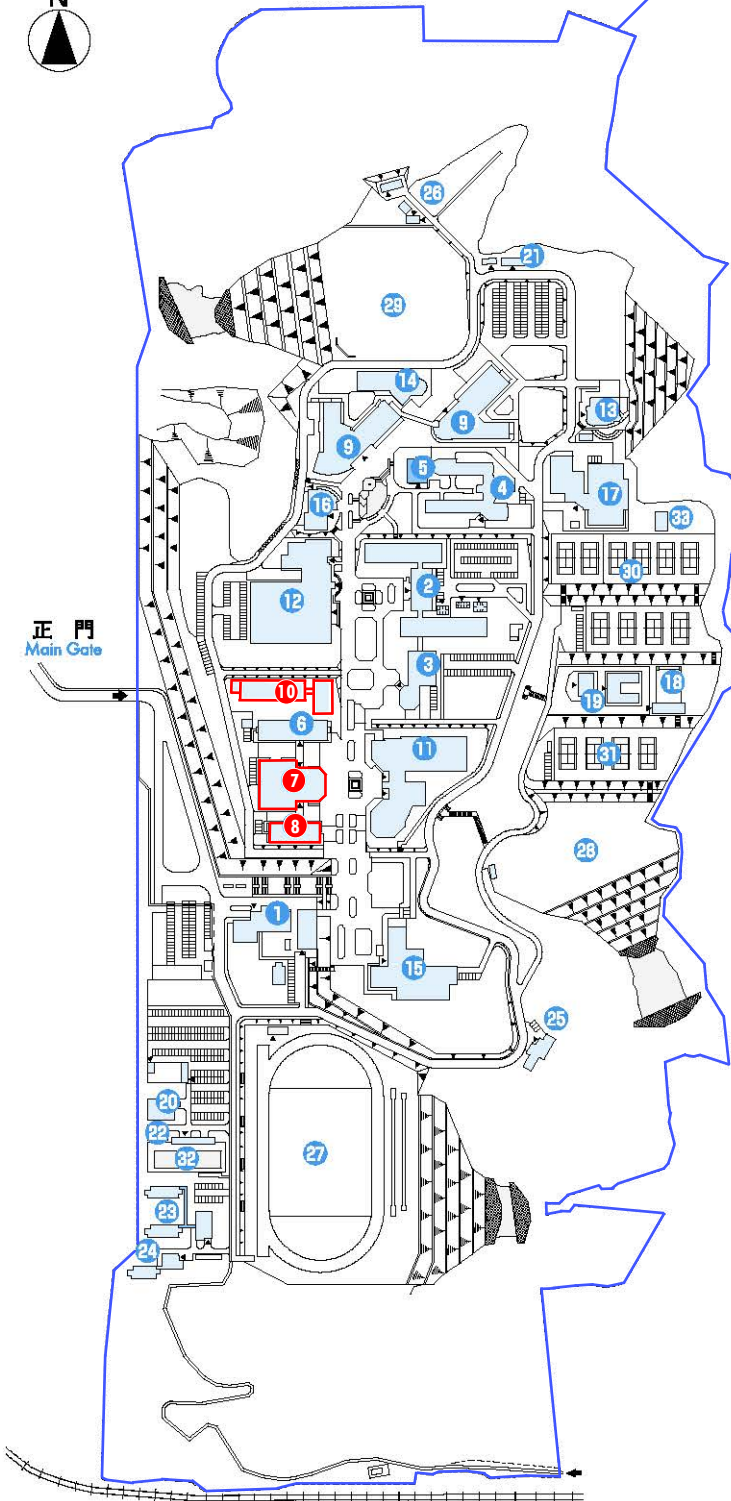

大阪湾

位置図
LOCATION

- ① 栄谷団地
Sakaedani Campus
- ② 吹上団地
Fukiage Campus
- ③ 西小二里団地
Nishikoniri Campus
- ④ 西高松団地
Nishitakamatsu Campus

栄谷団地へのアクセス

- ・南海和歌山大学前駅から
徒歩で約20分、自転車約10分、
和歌山バス（和歌山大学前駅東口バス停和歌山大学行き）で約4分
- ・南海和歌山市駅から
和歌山バス（3・4番乗り場 和歌山大学行き）で約20分
- ・JR和歌山駅から
和歌山バス（4番乗り場 和歌山大学行き）で約30分

④西高松団地には関戸宿舎、国際交流会館、西高松合同宿舎を含む

建物配置図 CAMPUS MAP

■ 栄谷団地 Sakaedani Campus

校地等面積：414,588㎡

校舎面積：76,776㎡

- 本部共通棟(事務局・保健管理センター)
- 教育学部本館棟
- 教育学部講義棟
- 教育学部音・美・技棟
- 附属教育実践総合センター棟
- 経済学部本館棟
- 経済学部講義棟
- 経済学部南棟
- システム工学部 A棟・B棟
- 観光学部棟
- 基礎教育棟(国際教育研究センター)
- 附属図書館
- システム情報学センター
- (学生センター、紀州経済史文化史研究所)
- 産学連携・研究支援センター棟
- (防災研究教育センター)
- 総合研究棟
- (学生自主創造科学センター・宇宙教育研究所)
- 大学会館
- ふれあい会館

- 体育館(武道場)
- 弓道場
- 課外活動施設() ()
- 課外活動施設()
- ① 課外活動施設()
- ② 課外活動施設()
- ③ 学生寄宿舍(男子)
- ④ 学生寄宿舍(女子)
- ⑤ 栄谷会館
- ⑥ 農業実習地
- ⑦ 陸上競技場
- ⑧ 小運動場
- ⑨ 多目的広場
- ⑩ テニスコート
- ⑪ 球技コート
- ⑫ プール
- ⑬ トレーニングルーム